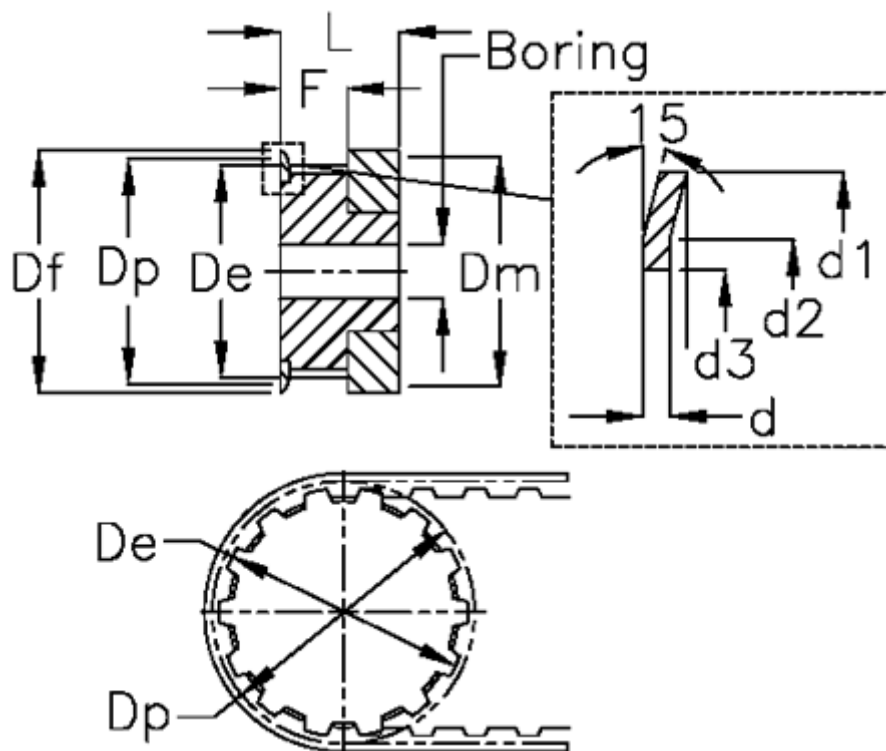

Varenummer: 60415016016
 Beskrivelse: Tandremskive 16 T 2,5 16/2

Mål

d = 0.5	F = 9
d1 = 16	Flangetype = F03
d2 = 13	Forboring = 4
d3 = 9.5	L = 16
De = 12.2	Rembredde = - 6 mm
Df = 16	Tandantal = 16
Dm = 9.5	Type = T2,5
Dp = 12.8	V•gt = 0.006